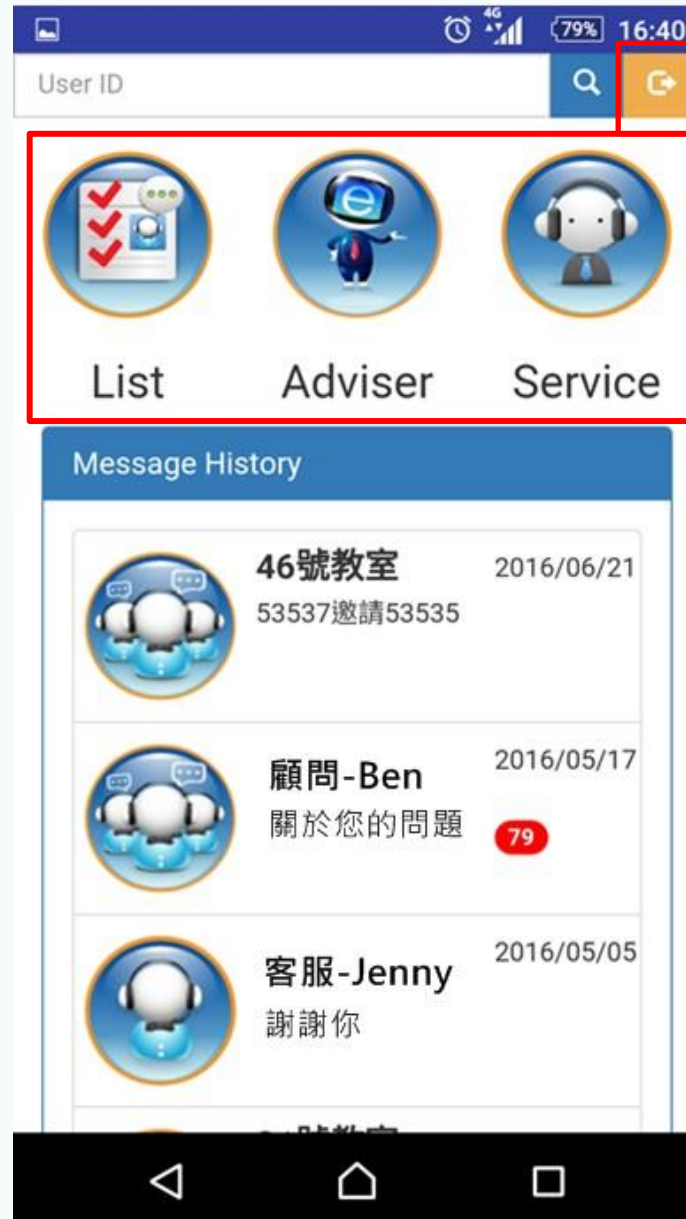

頁面介紹

主畫面分別為：

☆ List 訊息清單

可查看所有對話歷史紀錄

☆ Adviser 顧問

點擊會連接至個人專屬顧問

☆ Service 客服

若有任何問題，將有客服人員為您解答

點擊右上角黃色區塊即可登出

功能介紹

1：點取迴紋針即可傳送檔案。

(檔案格式僅限：Jpg、Excel及Word檔)

2：點取電話符號會連接Skype語音通話

(手機及電腦需先安裝Skype軟體或APP)

3：點取對話方塊即可輸入文字訊息

桌機版