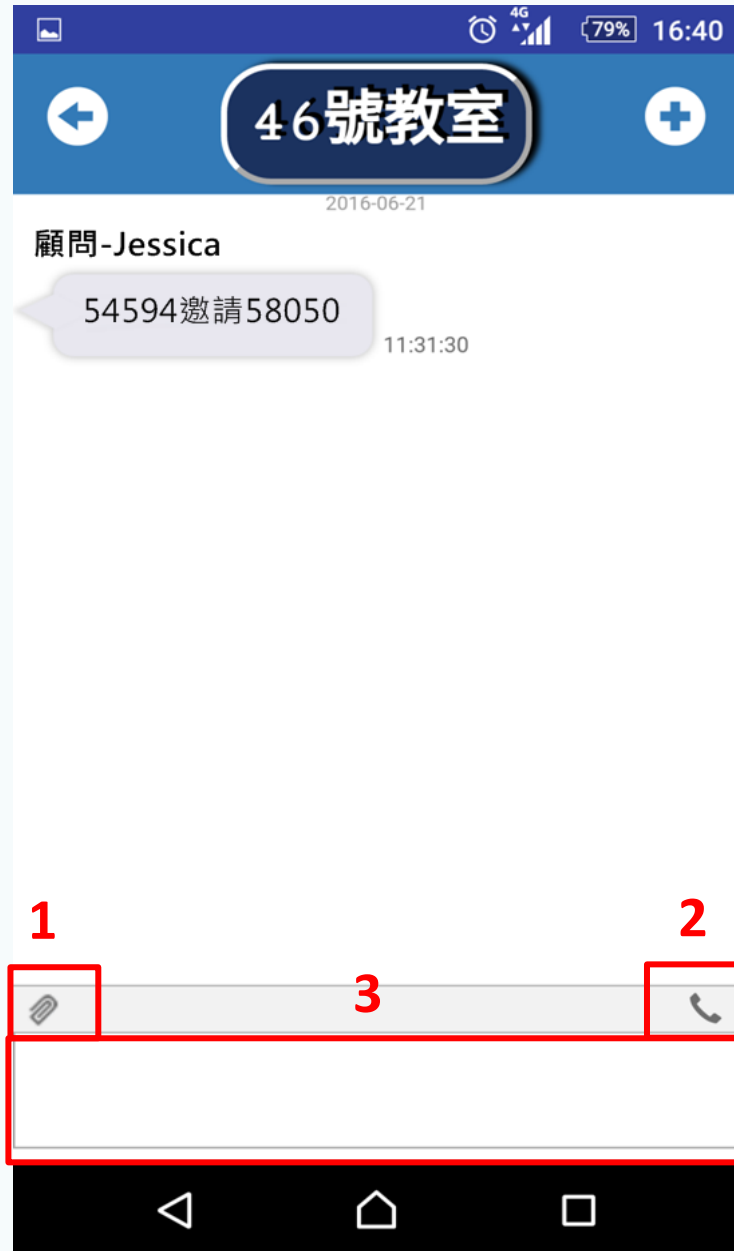

點擊右上角黃色區塊即可登出

功能介紹

1：點取迴紋針即可傳送檔案。

(檔案格式僅限：Jpg、Excel及Word檔)

2：點取電話符號會連接Skype語音通話

(手機及電腦需先安裝Skype軟體或APP)

3：點取對話方塊即可輸入文字訊息

桌機版